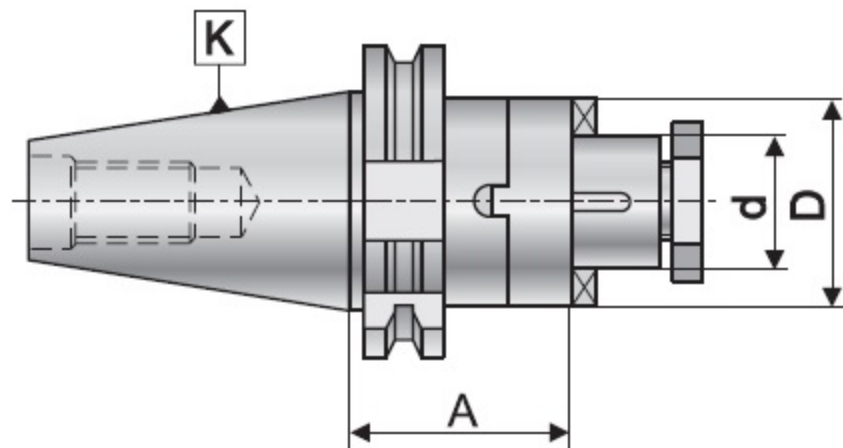

B213.4

Хвостовик по ГОСТ 25827-93 исп.2 (DIN 69871/A)
Shank DIN 69871/A

Код / Code	K	d	D	A	Кг/kg
B213.4.40.055.16	40	16	32	55	1,10
B213.4.40.055.22	40	22	40	55	1,26
B213.4.40.055.27	40	27	48	55	1,46
B213.4.40.060.32	40	32	58	60	1,83
B213.4.40.060.40	40	40	70	60	2,23
B213.4.50.055.16	50	16	32	55	2,91
B213.4.50.055.22	50	22	40	55	3,10
B213.4.50.055.27	50	27	48	55	3,30
B213.4.50.070.32	50	32	58	70	3,95
B213.4.50.070.40	50	40	70	70	4,57
B213.4.50.070.50	50	50	90	70	5,65

Ключ KSD к оправкам заказывается отдельно, см. стр. 17
The KSD wrench is ordered separately, page 17