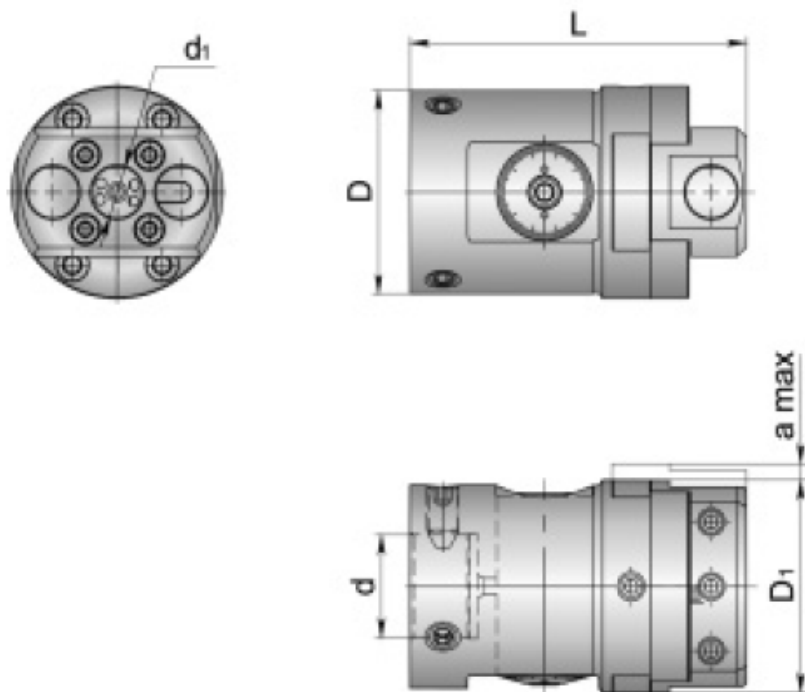

# BF445

Диапазон растачивания  $\varnothing 6 - 166$   
Boring range  $\varnothing 6 - 166$

Код / Code	Диапазон растачивания/ Boring range	D	d	D <sub>1</sub>	L	a	Рис./ Pic.	Кг/Кg
BF445.S25.090.55	6 - 118	50	25	55	90	3	1	1,16
BF445.S32.105.66	6 - 150	63	32	66	105	5	1	2,20
BF445.S40.120.80	6 - 166	80	40	-	120	8	2	3,85

Рис.1  
Pic.1

Рис.2  
Pic.2