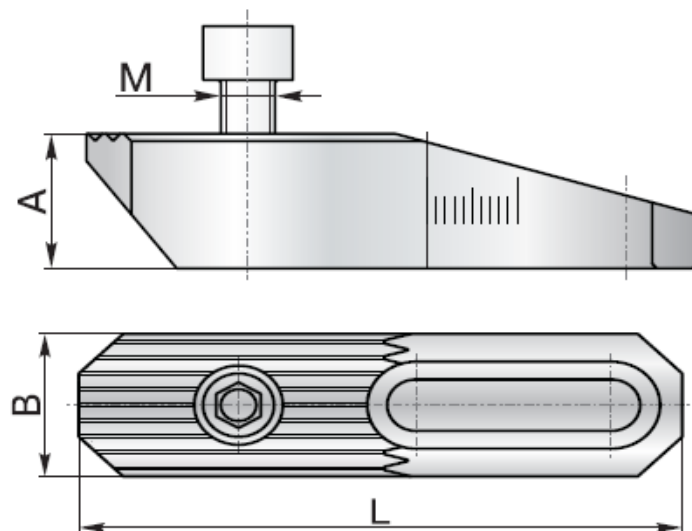

# BRH443

## Переходники Adapters

Код / Code	L	A	B	M	Винт* / Screw*	Кг/Кг
BRH443.15.68	68	15	18	M6	SB6x16	0,10
BRH443.20.78	78	20	18	M6	SB6x16	0,14

\*Винты SB6x16 (M6x16) по DIN 912 или ГОСТ 11738.

\*Screws SB6x16 (M6x16) as per DIN 912 or GOST 11738.