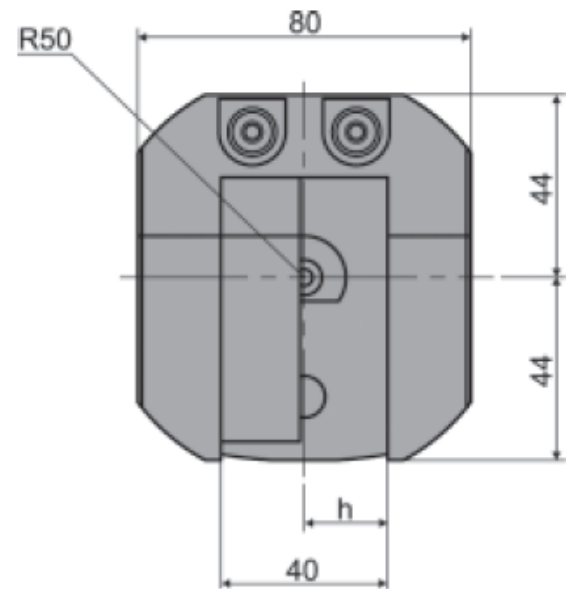

Код / Code	h x b	L	L <sub>1</sub>	M	Винт* / Screw*	Ключ* / Key*	Ввертыш** / Cooling Tube**	Кг / kg
TTS.WH.63.20N-125/45	20 x 20	125	70	M10	SH10x20	KS5	C.10.63	3,77

\* Винты SH... (M...) по ГОСТ 11074-93 или DIN 913