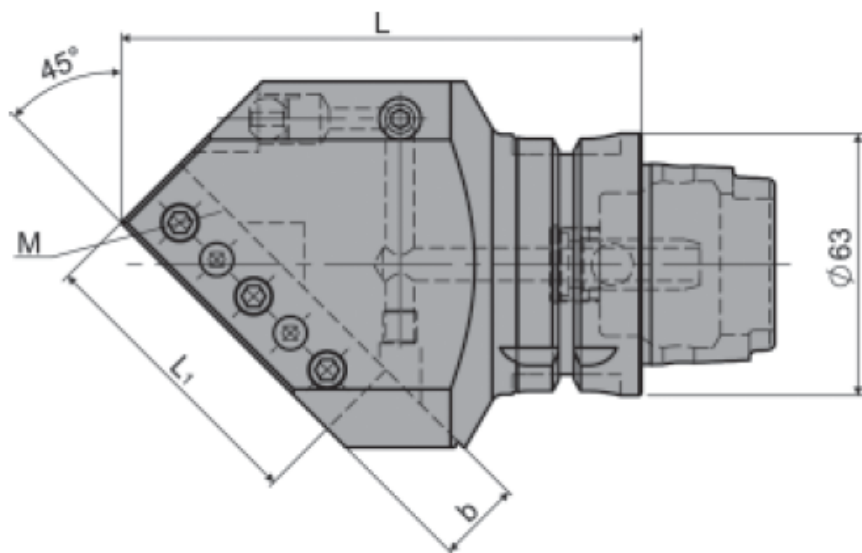

Код / Code	h x b	L	L <sub>1</sub>	M	Винт* / Screw*	Ключ* / Key*	Ввертыш** / Cooling Tube**	Кг / kg
TTS.WH.63.20N-125/45	20 x 20	125	70	M10	SH10x20	KS5	C.10.63	3,77

\* Винты SH... (M...) по ГОСТ 11074-93 или DIN 913